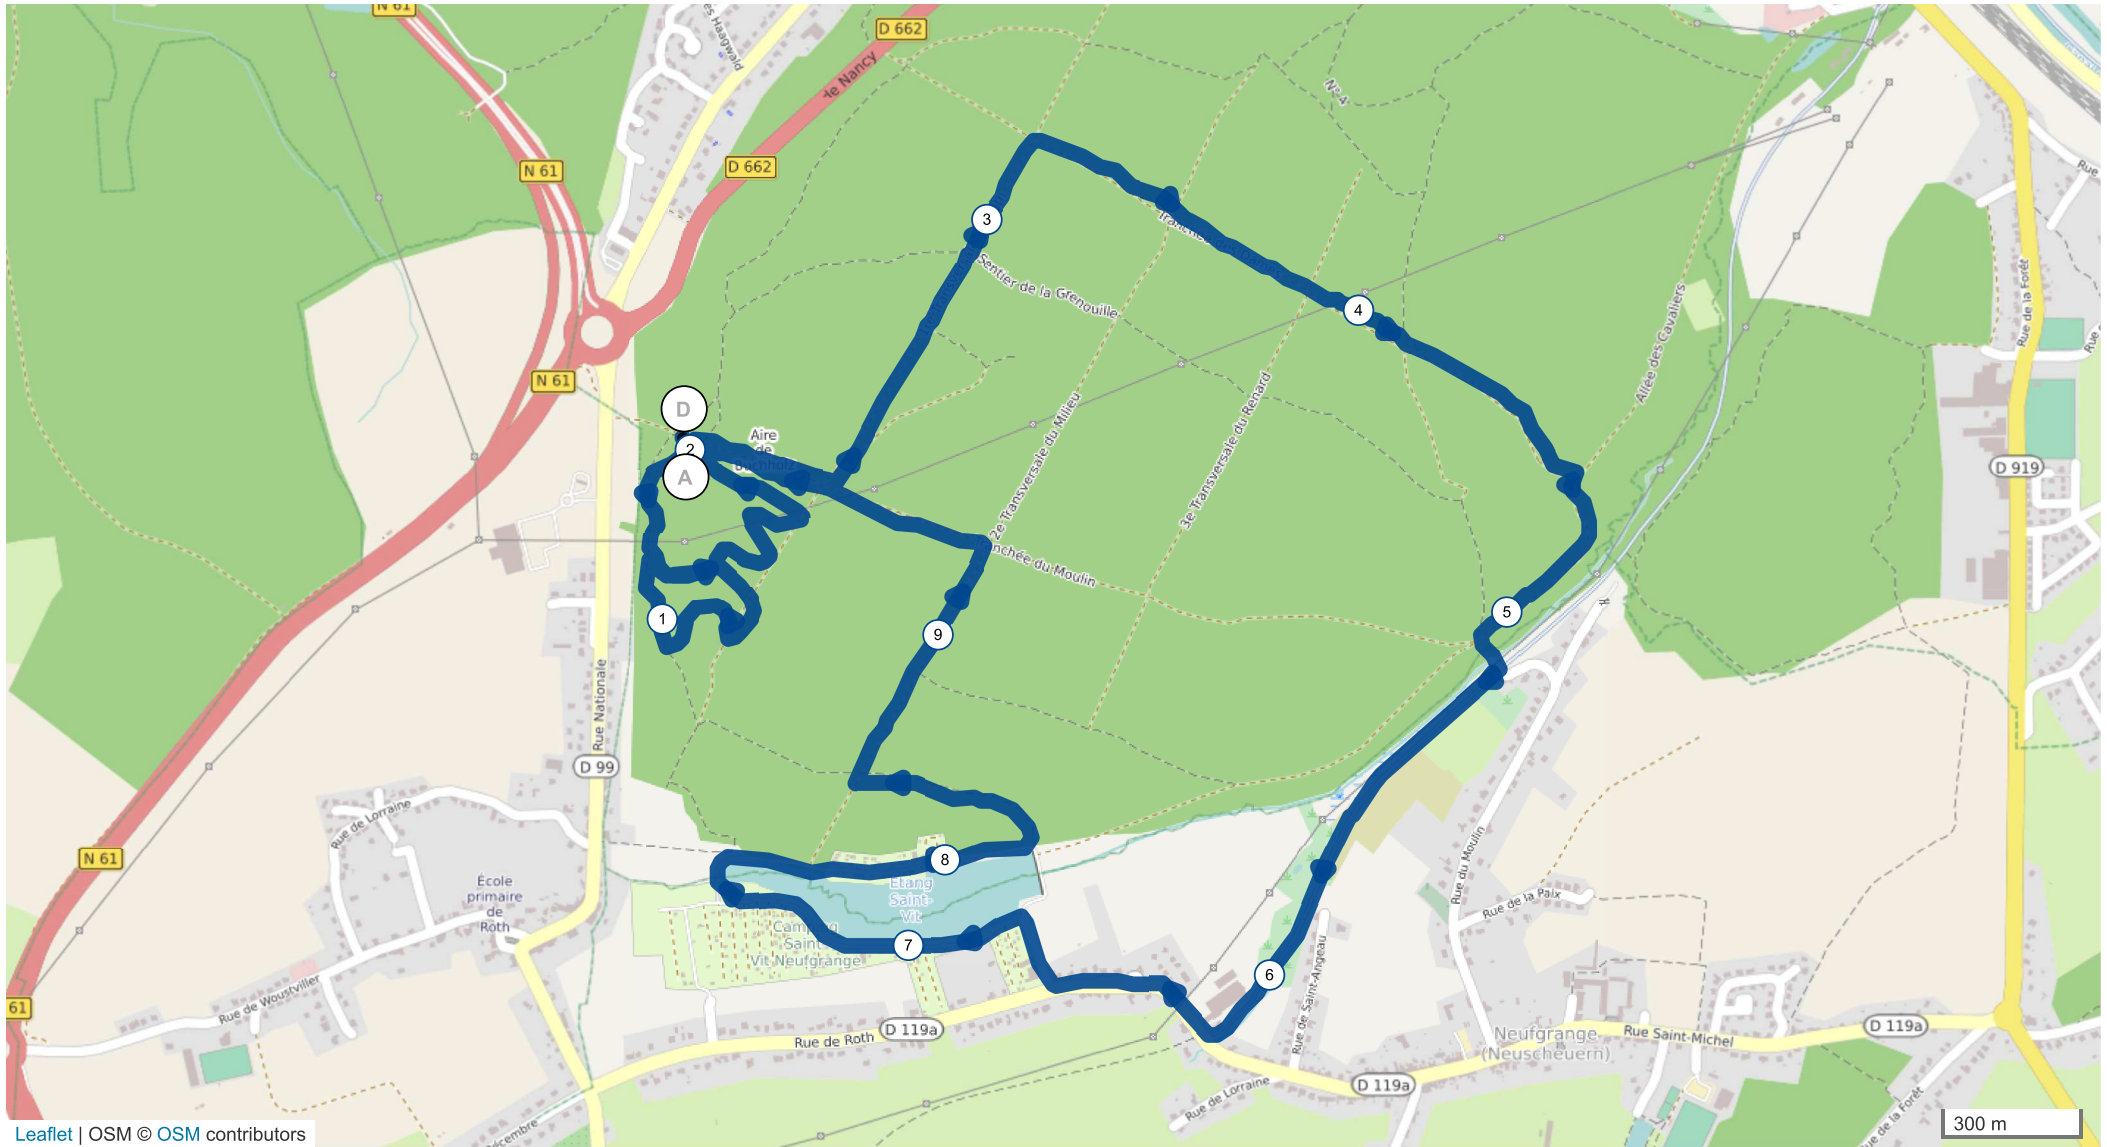

# 3464387 | Course à pied - Route | etang  
Sarreguemines -> Sarreguemines  
19.998 km ↑ 126 m ↓ 126 m ▲ 221 m ▼ 268 m

Leaflet | OSM © OSM contributors

Le droit de reproduction est strictement réservé à un usage personnel et privé. Lors de la pratique de votre activité, veuillez à respecter les propriétés et chemins privés.

© 2018 Openrunner